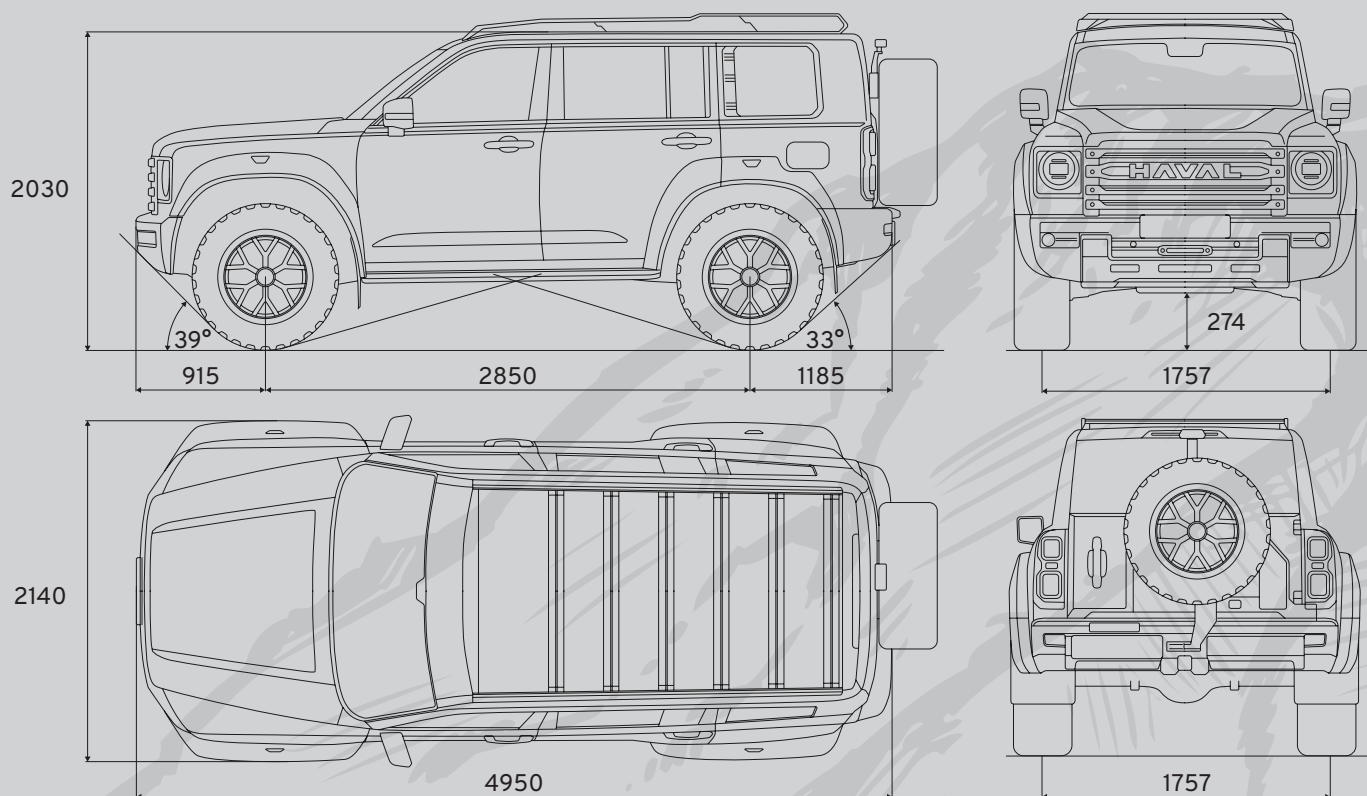

Шасси

- 10 Фирменные 17-дюймовые диски Arctic Trucks
- 11 Внедорожные шины 35x12.5 R17
- 12 Передняя подвеска с лифтом +2 дюйма
- 13 Усиленная задняя подвеска с лифтом +2 дюйма и регулируемой тягой Панара

Гарантия

- Гарантия Arctic Trucks действует в течение всего срока заводской гарантии Haval H9 и распространяется на выполненные доработки и установленные компоненты

Модель	Haval H9	Haval H9 Arctic Trucks AT35
Двигатель	Бензин 1967 см ³ , 218 (160) л.с. (кВт)	
Тип трансмиссии	АКПП 8	
Размер шин	265/55 R19	315/70 R17
Размер колесных дисков	R19	R17
Габариты	длина, мм	4 950
	ширина, мм	1 976
	высота, мм	1 930
Колесная база, мм	2 850	
Колея передних колес, мм	1 635	1 757
Колея задних колес, мм	1 635	1 757
Свес	передний, мм	915
	задний, мм	1 100
Дорожный просвет, мм	224	274
Угол въезда, град.	31	39
Угол съезда, град.	25	33
Снаряженная масса, кг	2 470	2 560
Полная масса авто, кг	2 965	