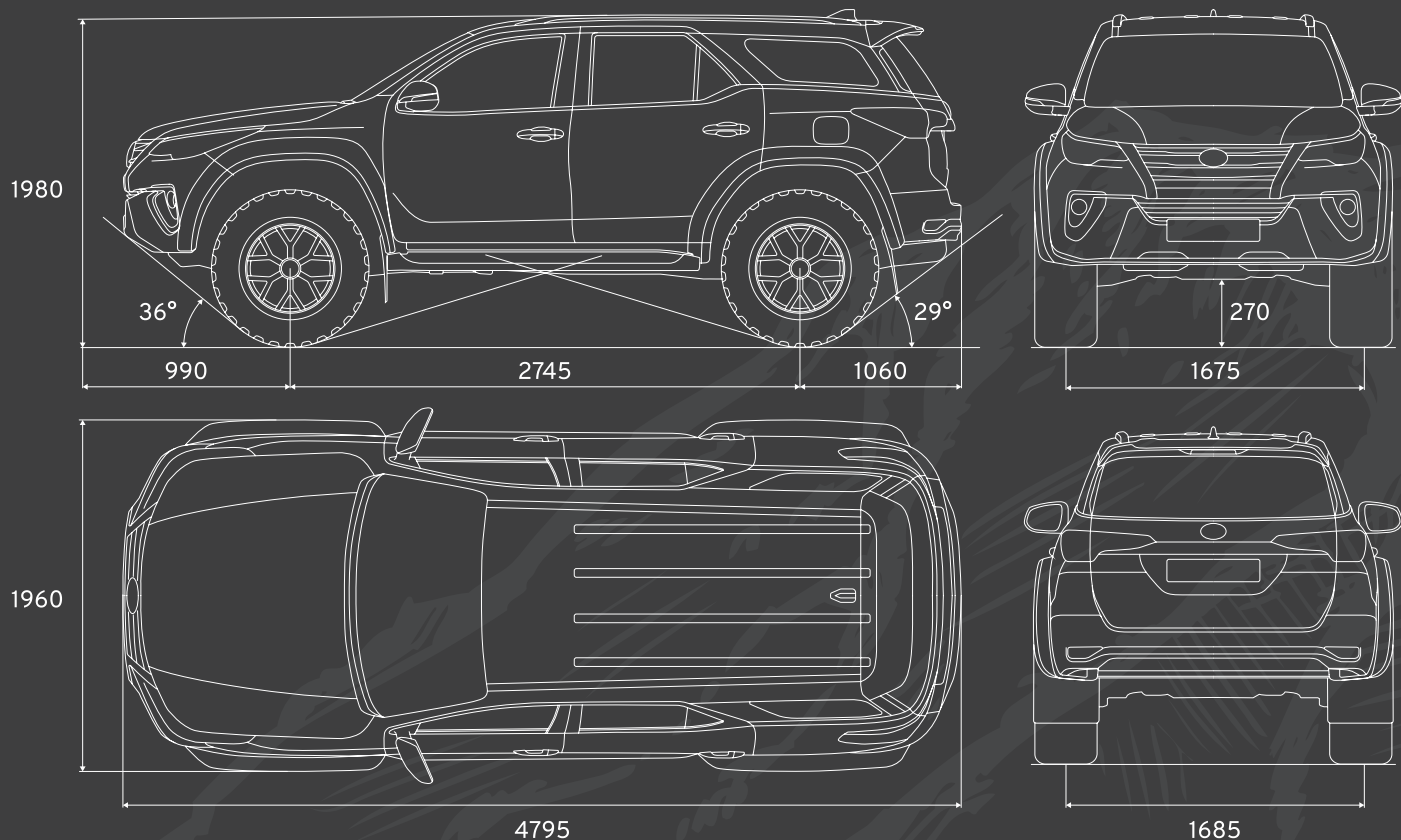

Шасси

- 10J X 17 колесные диски AT из алюминиевого сплава
- 35 X 12.5" пневматические шины с дорожным протектором
- Замена передних и задних амортизаторов и пружин на усиленную подвеску

Документация

- Свидетельство о соответствии транспортного средства с внесенными в его конструкцию требованиям безопасности (СКТС)

📍 г. Москва, Можайское шоссе, вл 165 Б

📍 г. Красноярск, пр-т Котельникова 11в, стр. 1

Toyota Fortuner		Toyota Fortuner Arctic Trucks AT35	
Двигатель	1GD-FTV, дизельный, 2755 см ³ , 177 л.с.		
Тип трансмиссии	6-ступ, автомат		
Размер шин	265/65 R17	265/60 R18	35x12,5 R17
Размер колесных дисков	17x7,5JJ	18x7,5JJ	17x10 ET -25
Габариты	длина, мм	4 795	
	ширина, мм	1 855	1 960
	высота, мм	1 835	1 980
Колесная база, мм	2 745		
Колея передних колес, мм	1 545	1 675	
Колея задних колес, мм	1 555	1 685	
Свес	передний, мм	990	
	задний, мм	1 060	
Дорожный просвет, мм	225	270	
Угол въезда, град.	29	36	
Угол съезда, град.	25	29	
Снаряженная масса, кг	2 215 – 2 260	2 335 – 2 380	
Полная масса авто, кг	2 735		